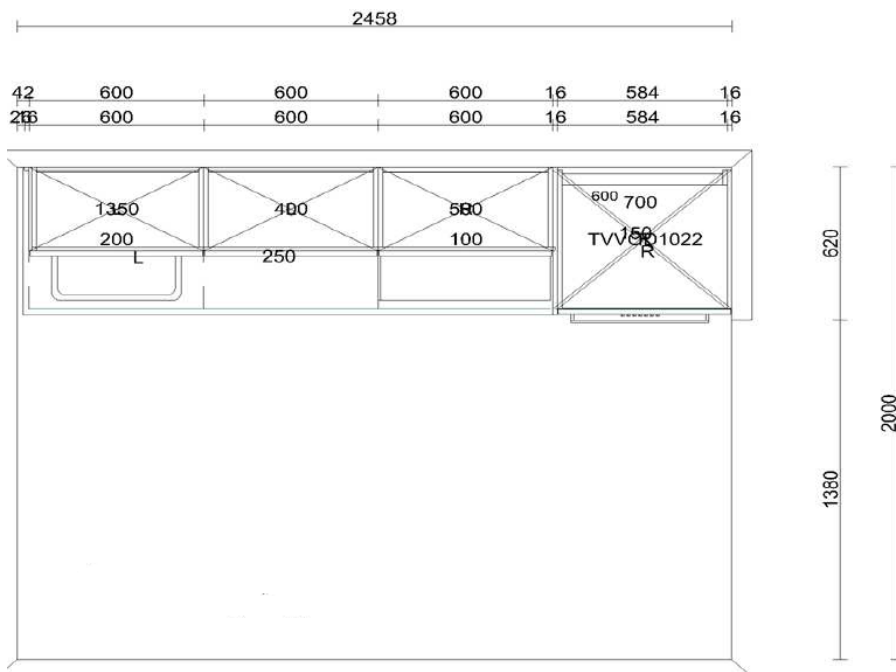

Keukenopstelling 2 - Woningtype C